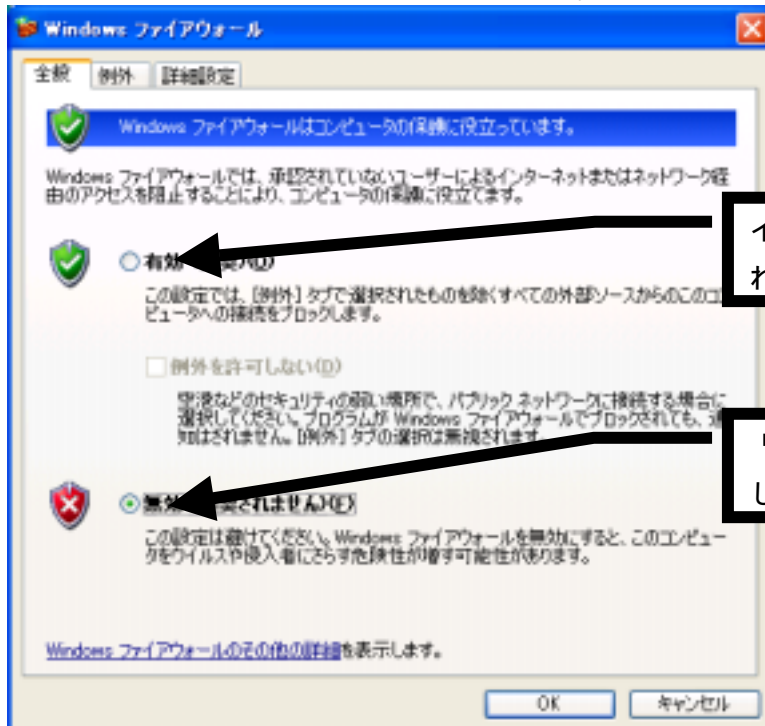

サービスパック 2 には様々な機能が追加されます。

I.セキュリティ機能の強化として、「Windows ファイアウォール」が追加されますが、端末によっては、この機能により通信ができない場合があります。

この場合には、一度下記の方法でファイアウォール機能を OFF にして試してください。

1.コントロールパネルを開く

2.Windows ファイアウォール を起動します。

インストール時は「有効」が選択されています。

「無効」を選択し、OK ボタンを押します。

II.ポップアップウィンドウ禁止機能

サービスパック2の機能として、WEBブラウザ上でクリックした際に別ウィンドウが開く機能（ポップアップ）を制御する機能があります。そのため、リンクをクリックしてもホームページを見ることができない場合があります（広告ページや、問題のあるページの除のための機能です）。

たとえば、学園トップページから「21世紀COE」や、「短大教育GP」の場合ブラウザ上部に「ポップアップがブロックされました。このポップアップまたは追加オプションを参照するには、ここをクリックしてください。」と表示されます。