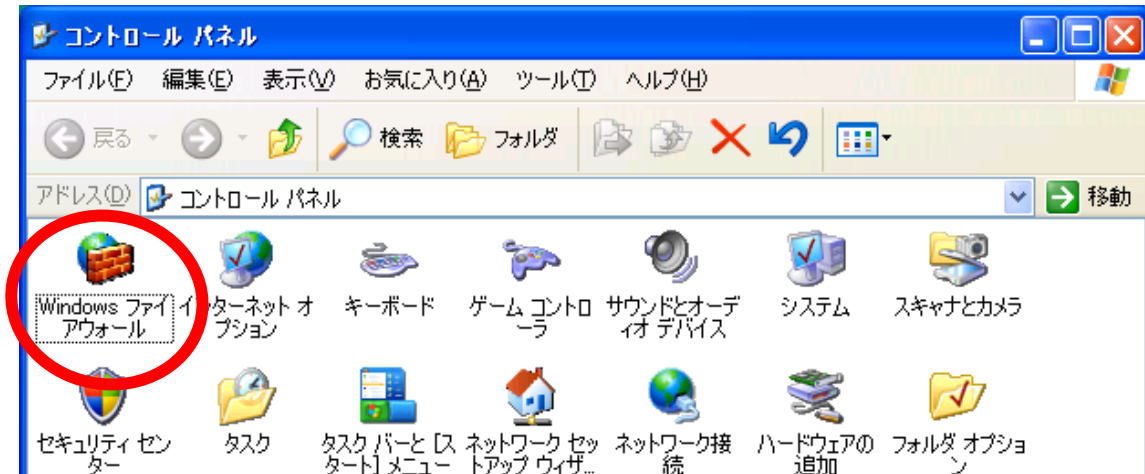

サービスパック 2 には様々な機能が追加されます。

I.セキュリティ機能の強化として、「Windows ファイアウォール」が追加されますが、端末によっては、この機能により通信ができない場合があります。

この場合には、一度下記の方法でファイアウォール機能を OFF にして試してください。

1.コントロールパネルを開く

2.Windows ファイアウォール を起動します。

インストール時は「有効」が選択されています。

「無効」を選択し、OK ボタンを押します。

II.ポップアップウィンドウ禁止機能

サービスパック2の機能として、WEBブラウザ上でクリックした際に別ウィンドウが開く機能（ポップアップ）を制御する機能があります。そのため、リンクをクリックしてもホームページを見ることができない場合があります（広告ページや、問題のあるページの除のための機能です）。

たとえば、学園トップページから「21世紀COE」や、「短大教育GP」の場合ブラウザ上部に「ポップアップがブロックされました。このポップアップまたは追加オプションを参照するには、ここをクリックしてください。」と表示されます。