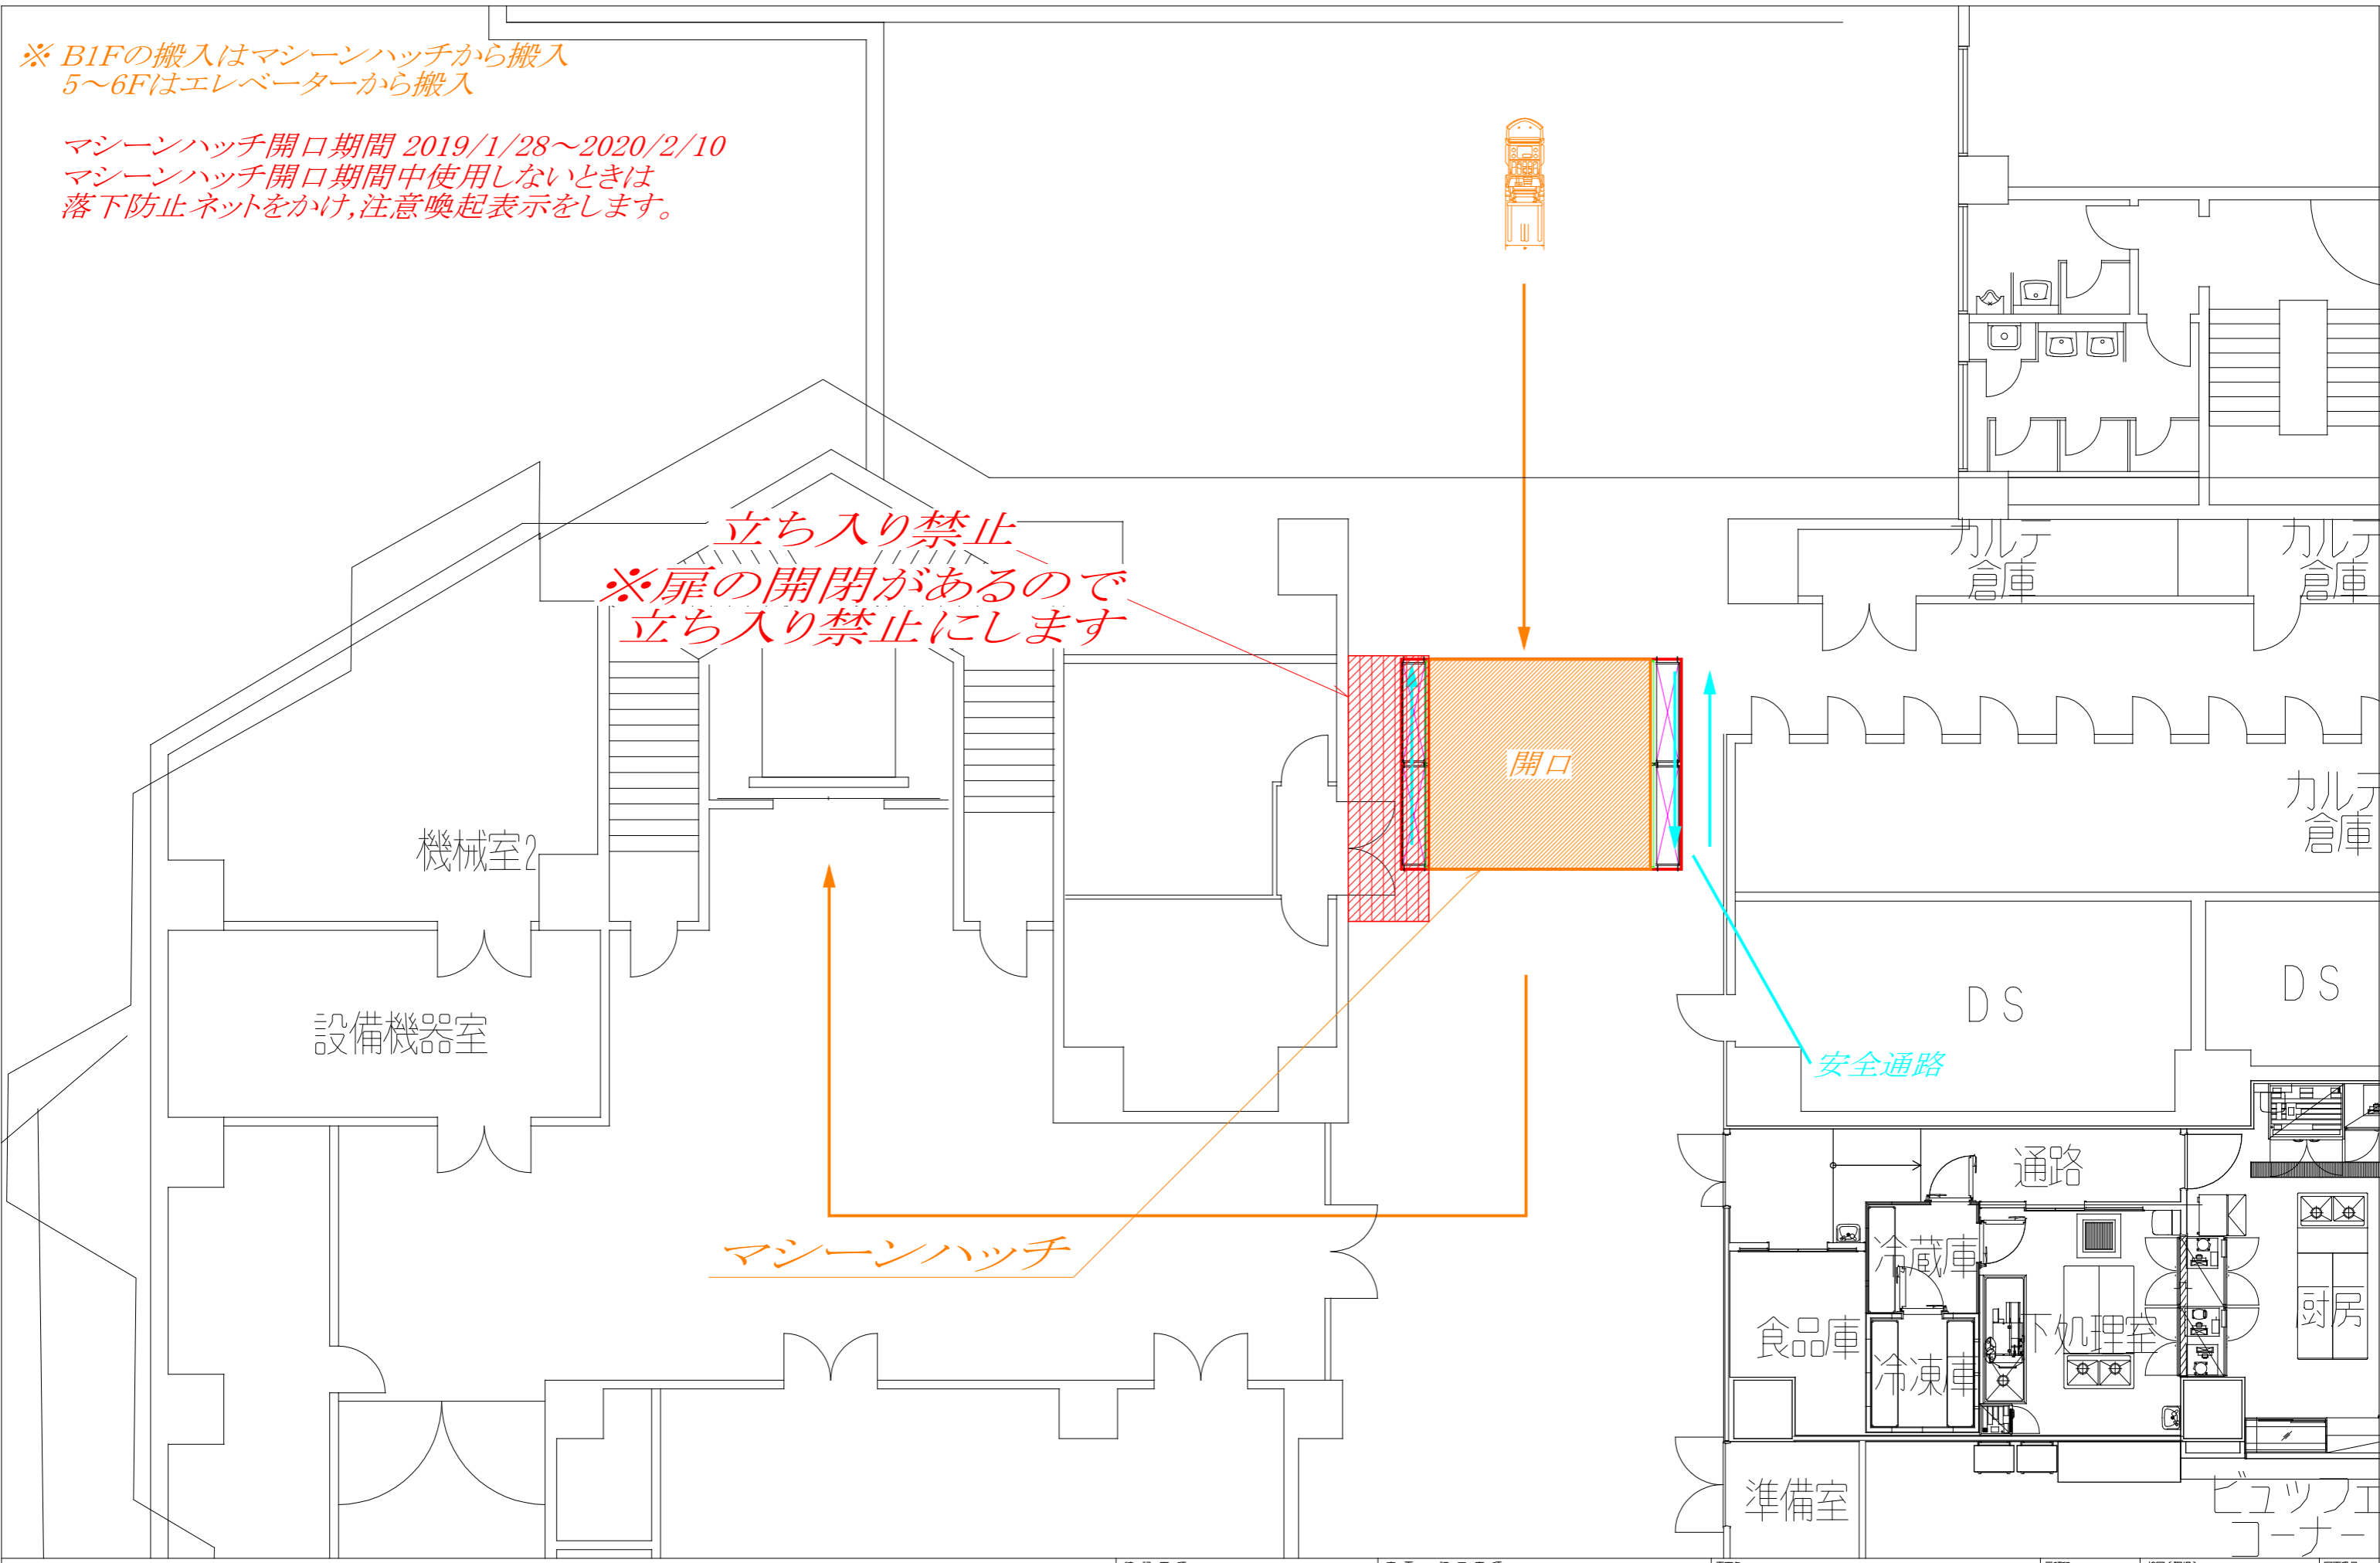

※ B1Fの搬入はマシンハッチから搬入
5~6Fはエレベーターから搬入

マシンハッチ開口期間 2019/1/28~2020/2/10
マシンハッチ開口期間中使用しないときは
落下防止ネットをかけ、注意喚起表示をします。

立ち入り禁止
※扉の開閉があるので
立ち入り禁止にします

マシンハッチ

安全通路

特記事項	変更・訂正事項	工事名	図面名	図面番号
		大学エリア空調機改修工事	1階平面図	
			縮尺 A3:1/300	
		齋久工業株式会社		

安簿印 校図(現場) 整理 n.o. 作成日 19.10.22