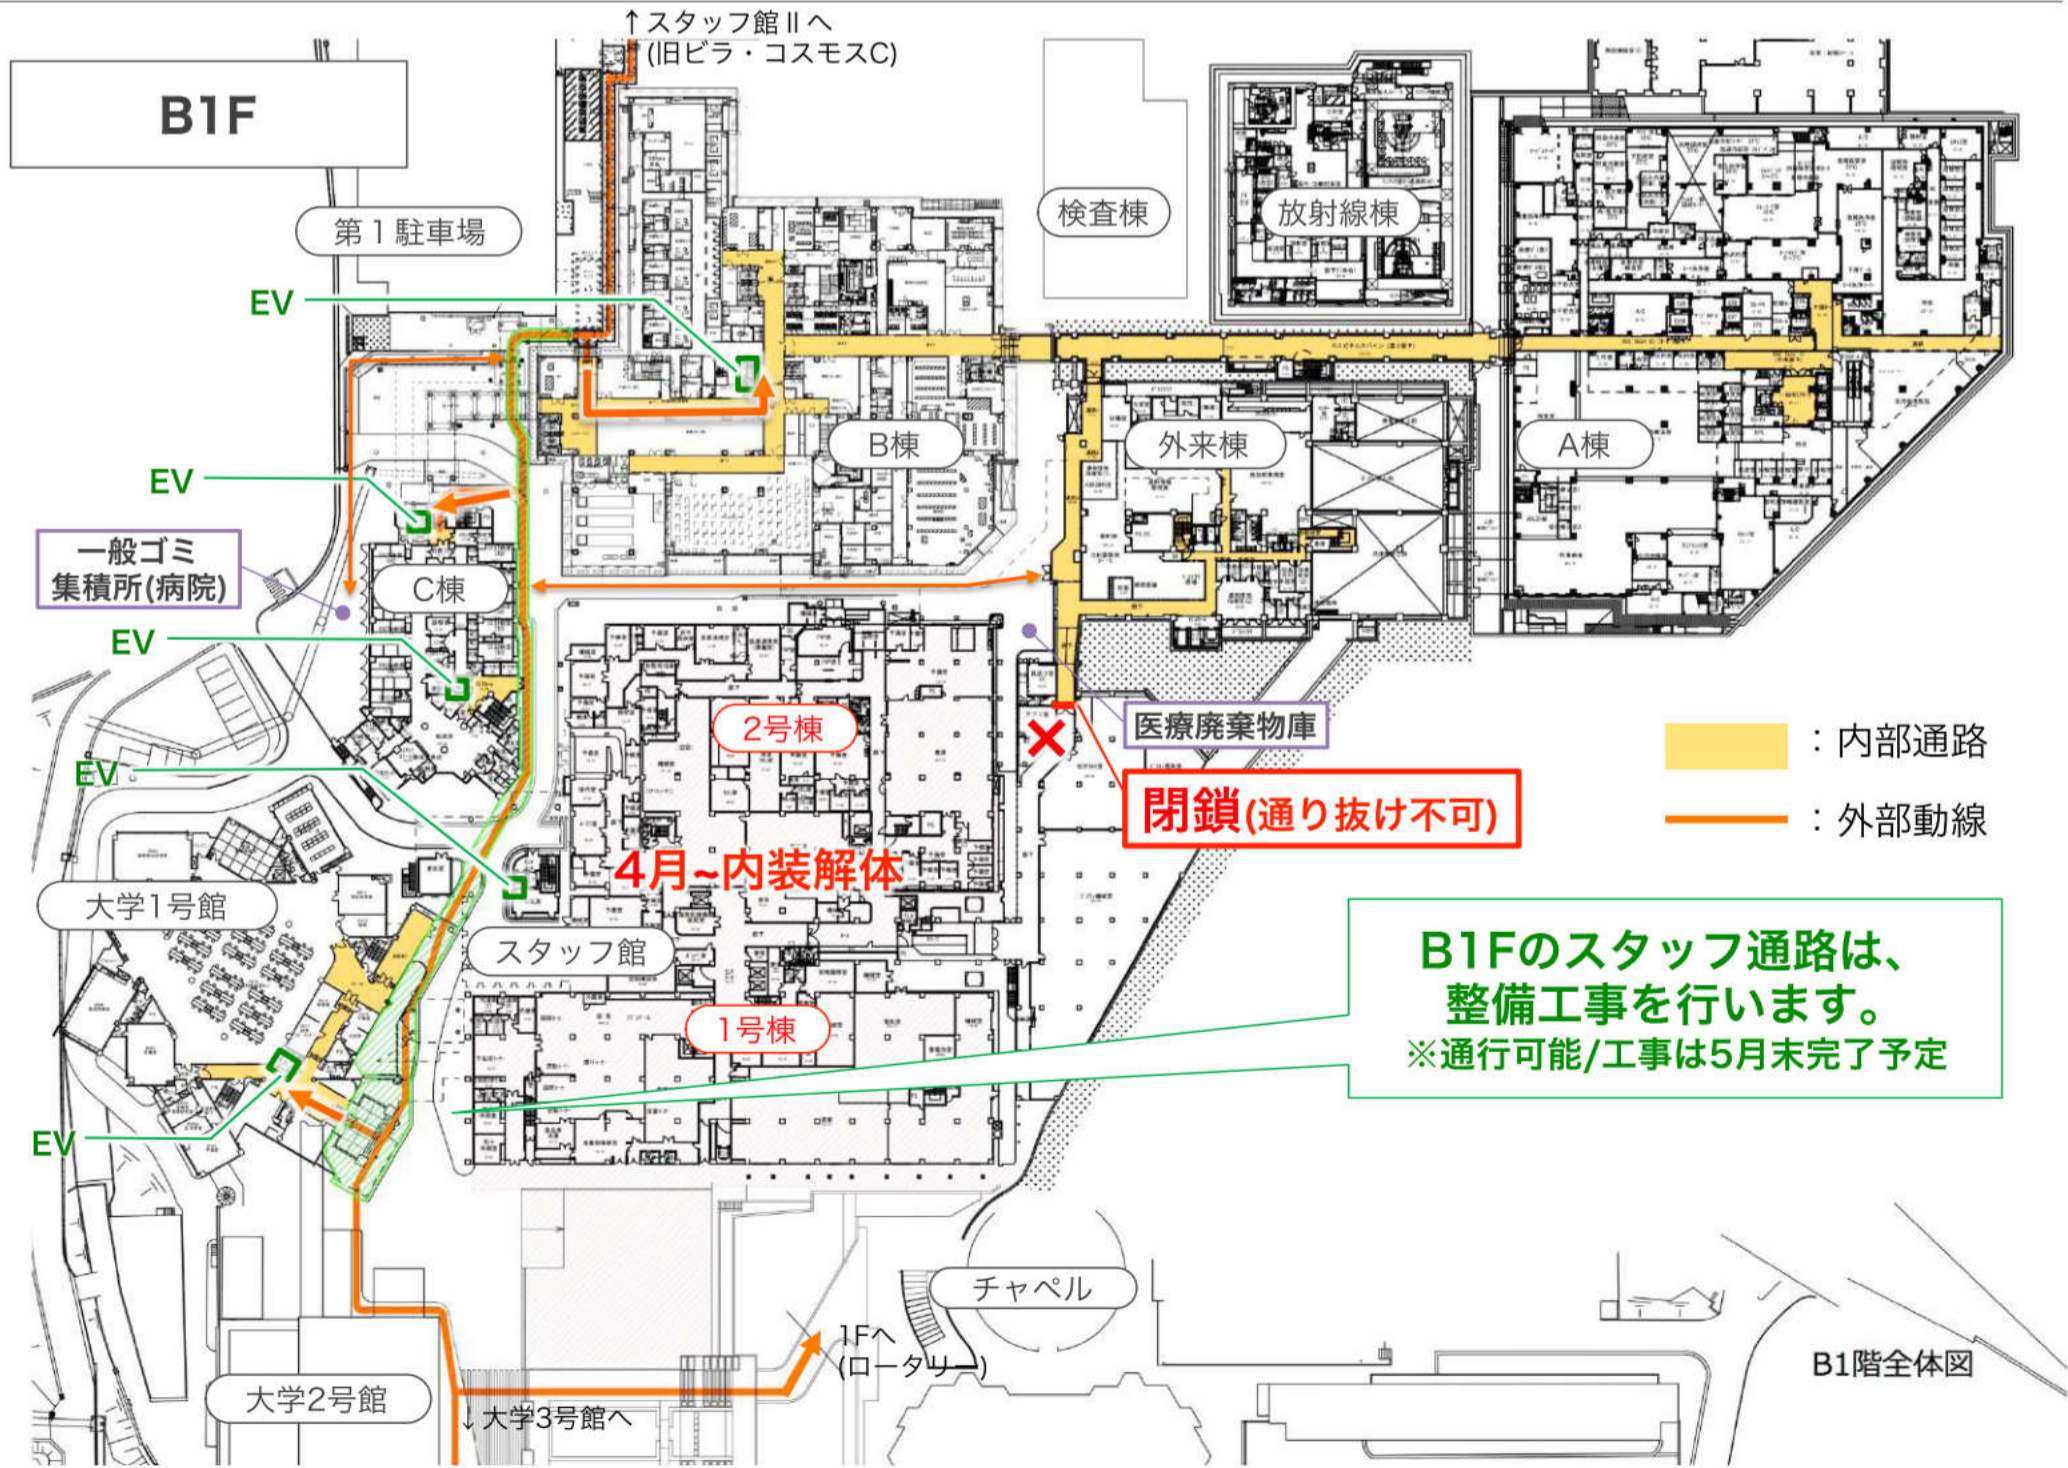

1号棟2号棟解体工事に伴う動線変更について

現状 2/4 **3/18** 5/末

3/18時点

1号棟2号棟解体工事に伴う動線変更について

現状 2/4 **3/18** 5/末

3/18時点