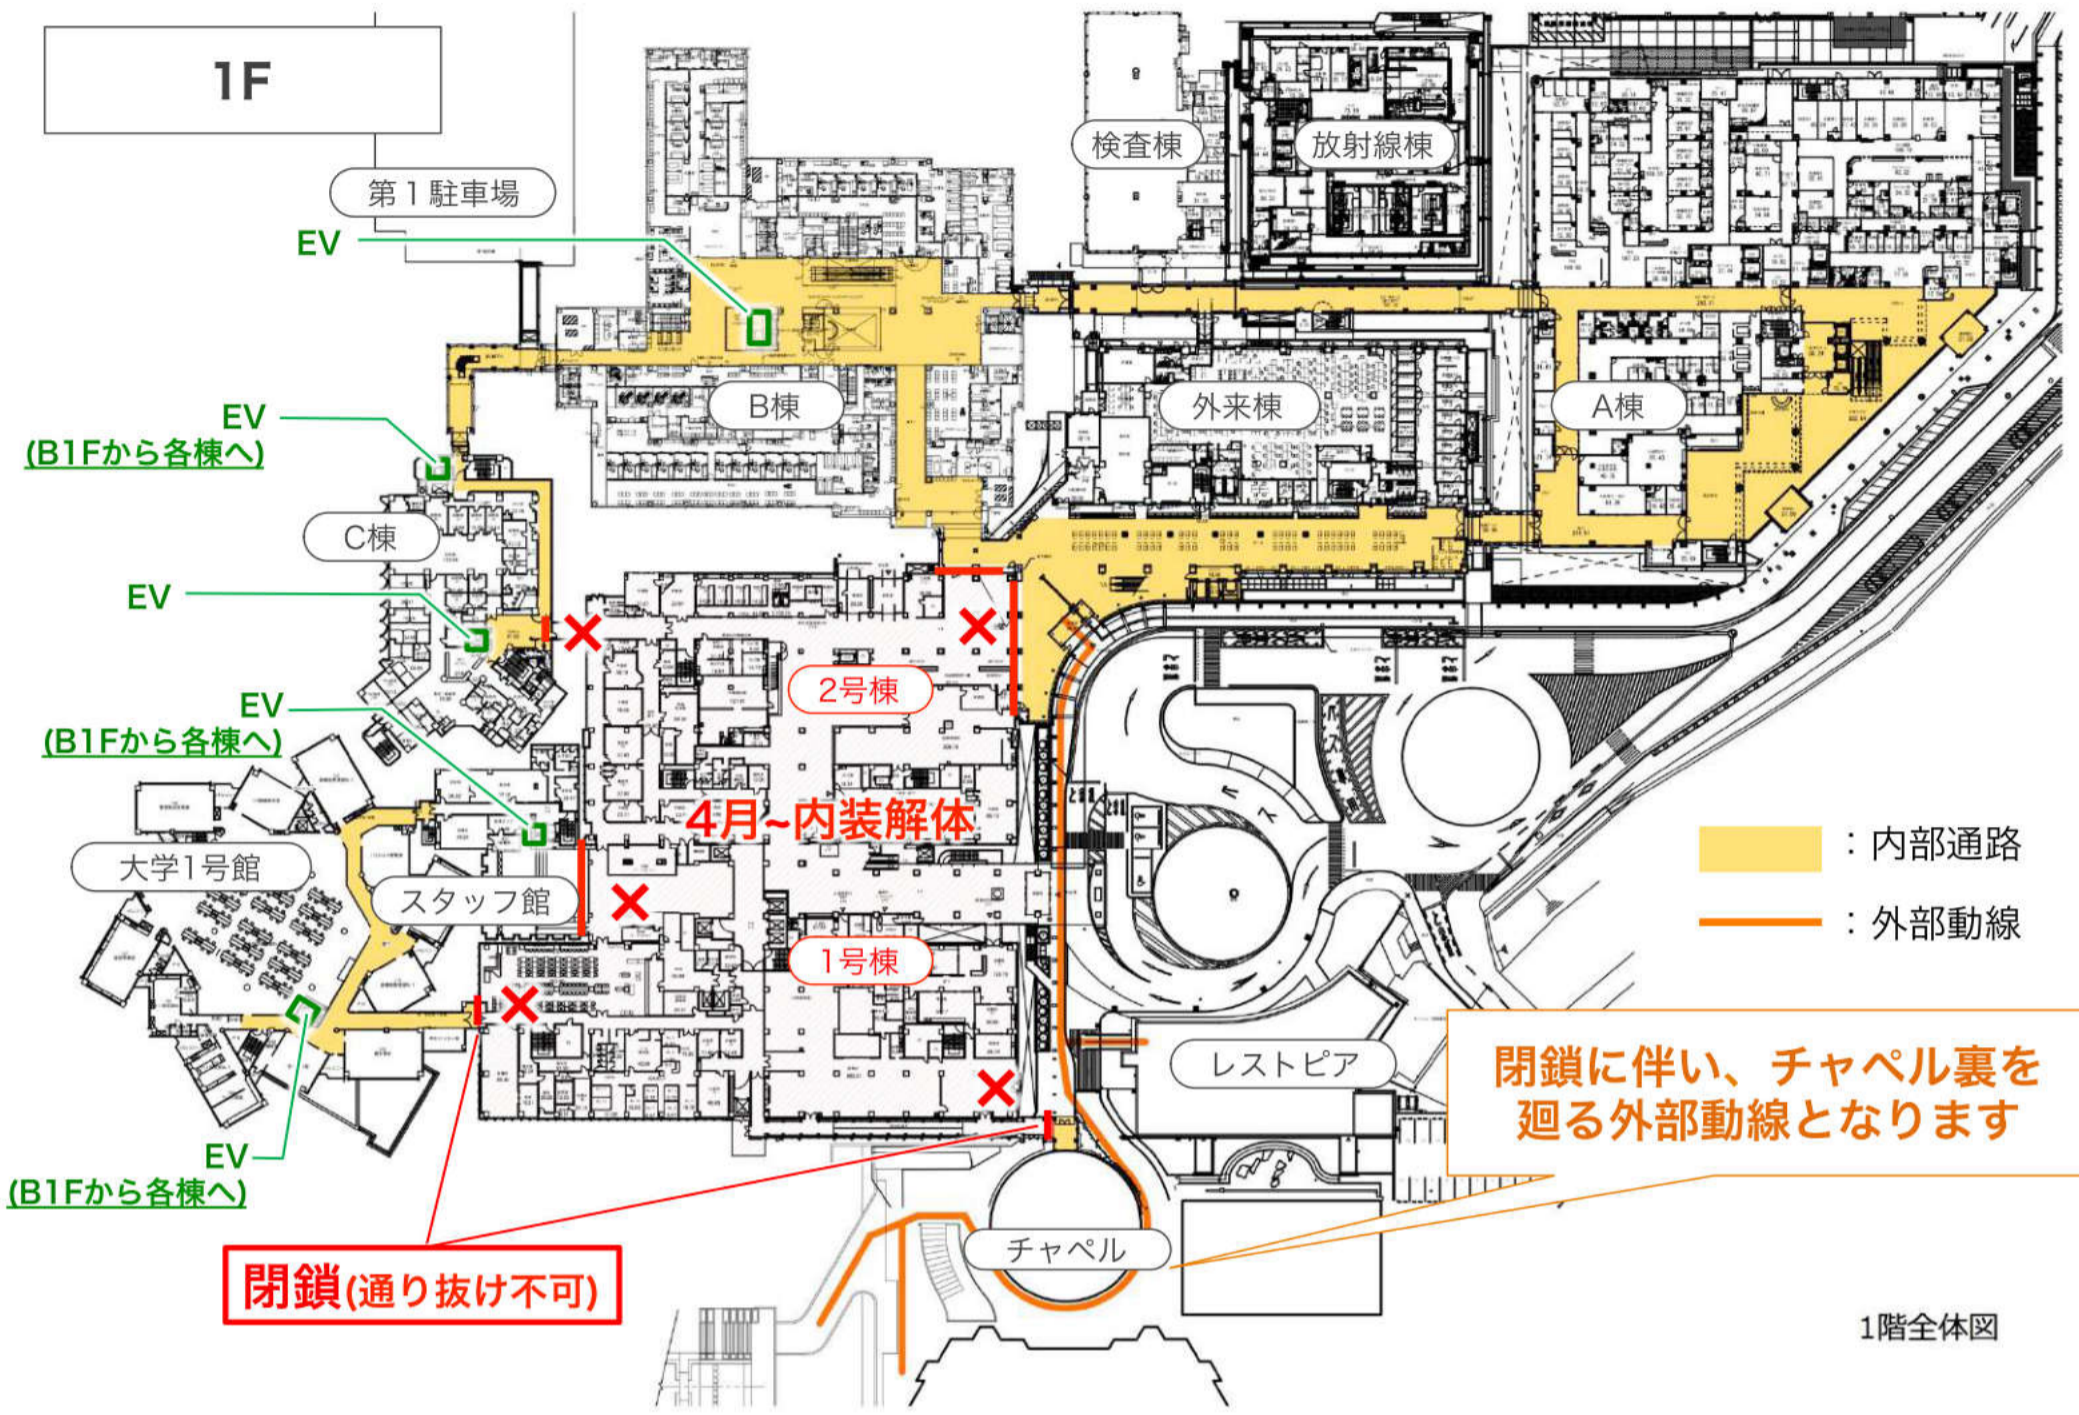

1号棟2号棟解体工事に伴う動線変更について

現状 2/4 **3/18** 5/末

3/18時点

1号棟2号棟解体工事に伴う動線変更について

現状 2/4 **3/18** 5/末

3/18時点