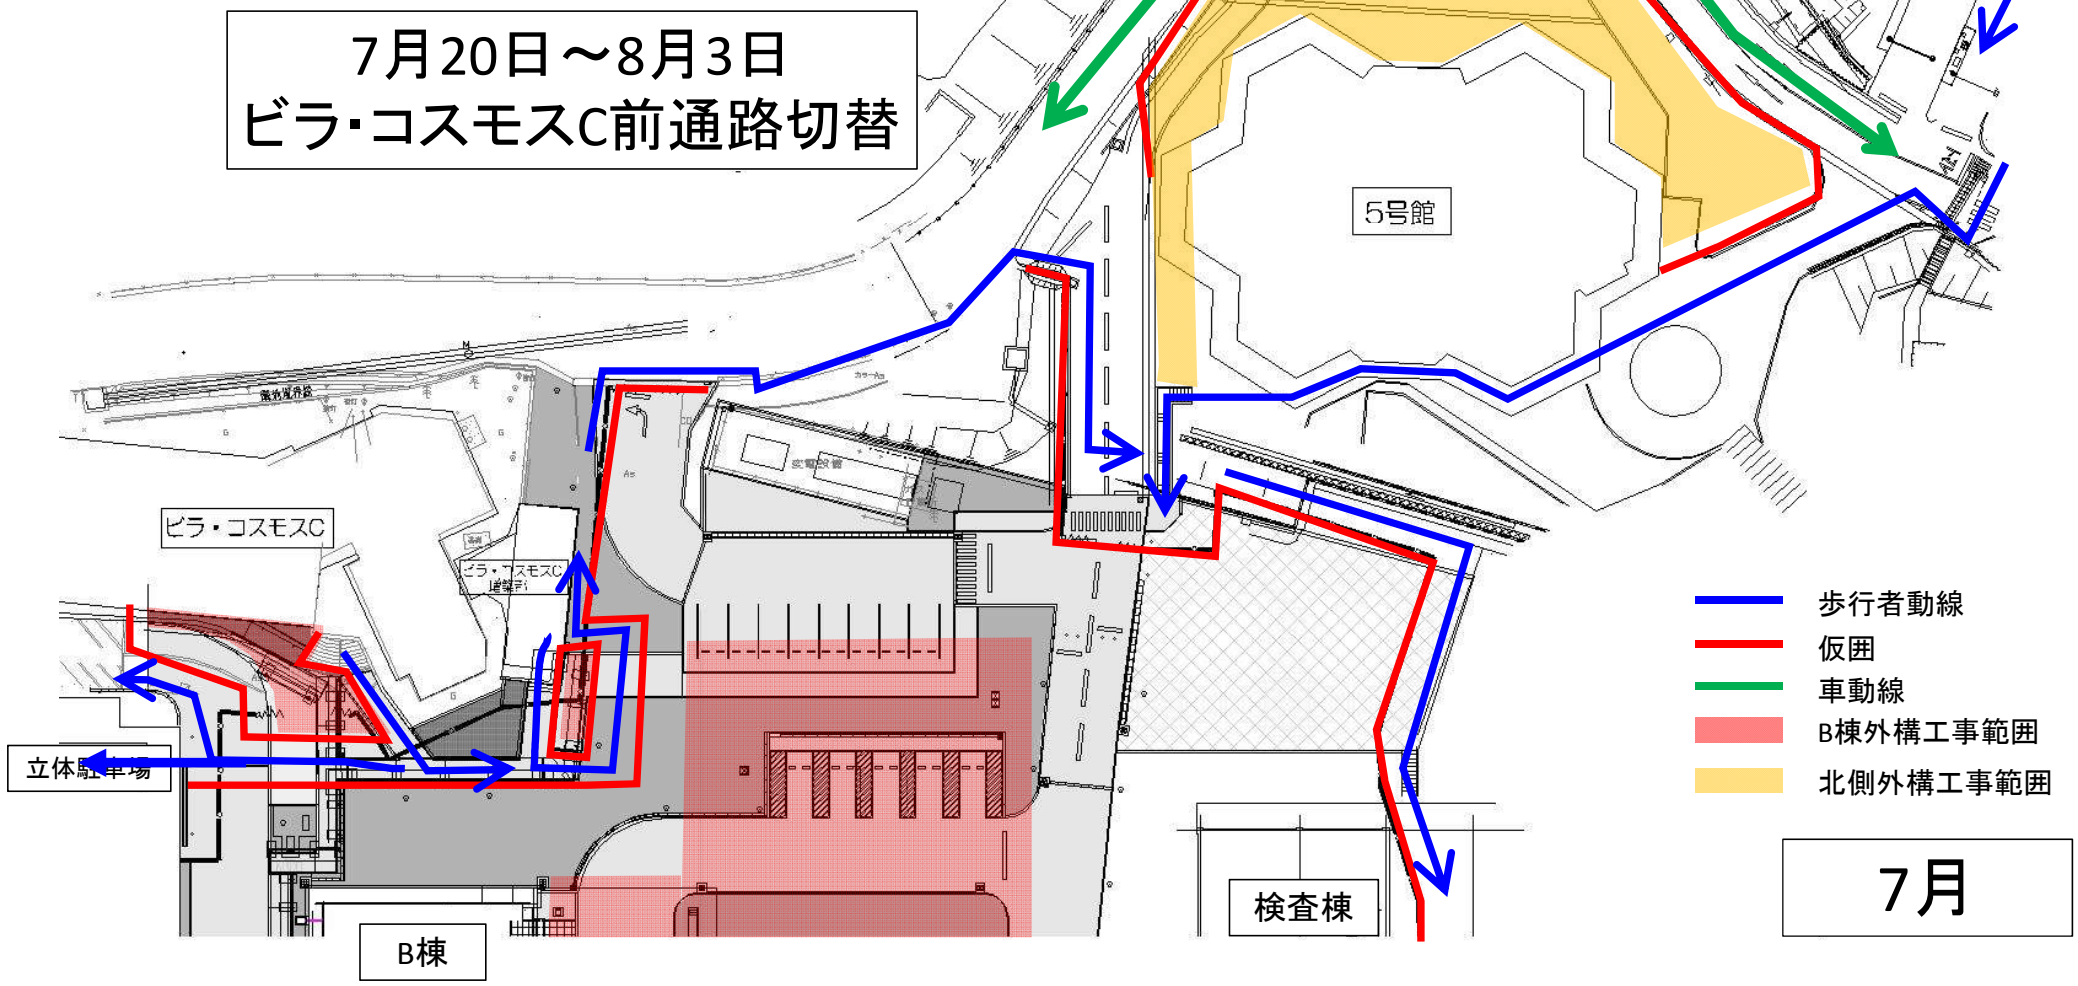

STEP1

7月20日～8月3日
ピラ・コスモスC前通路切替

- 歩行者動線
- 仮囲
- 車動線
- B棟外構工事範囲
- 北側外構工事範囲

7月