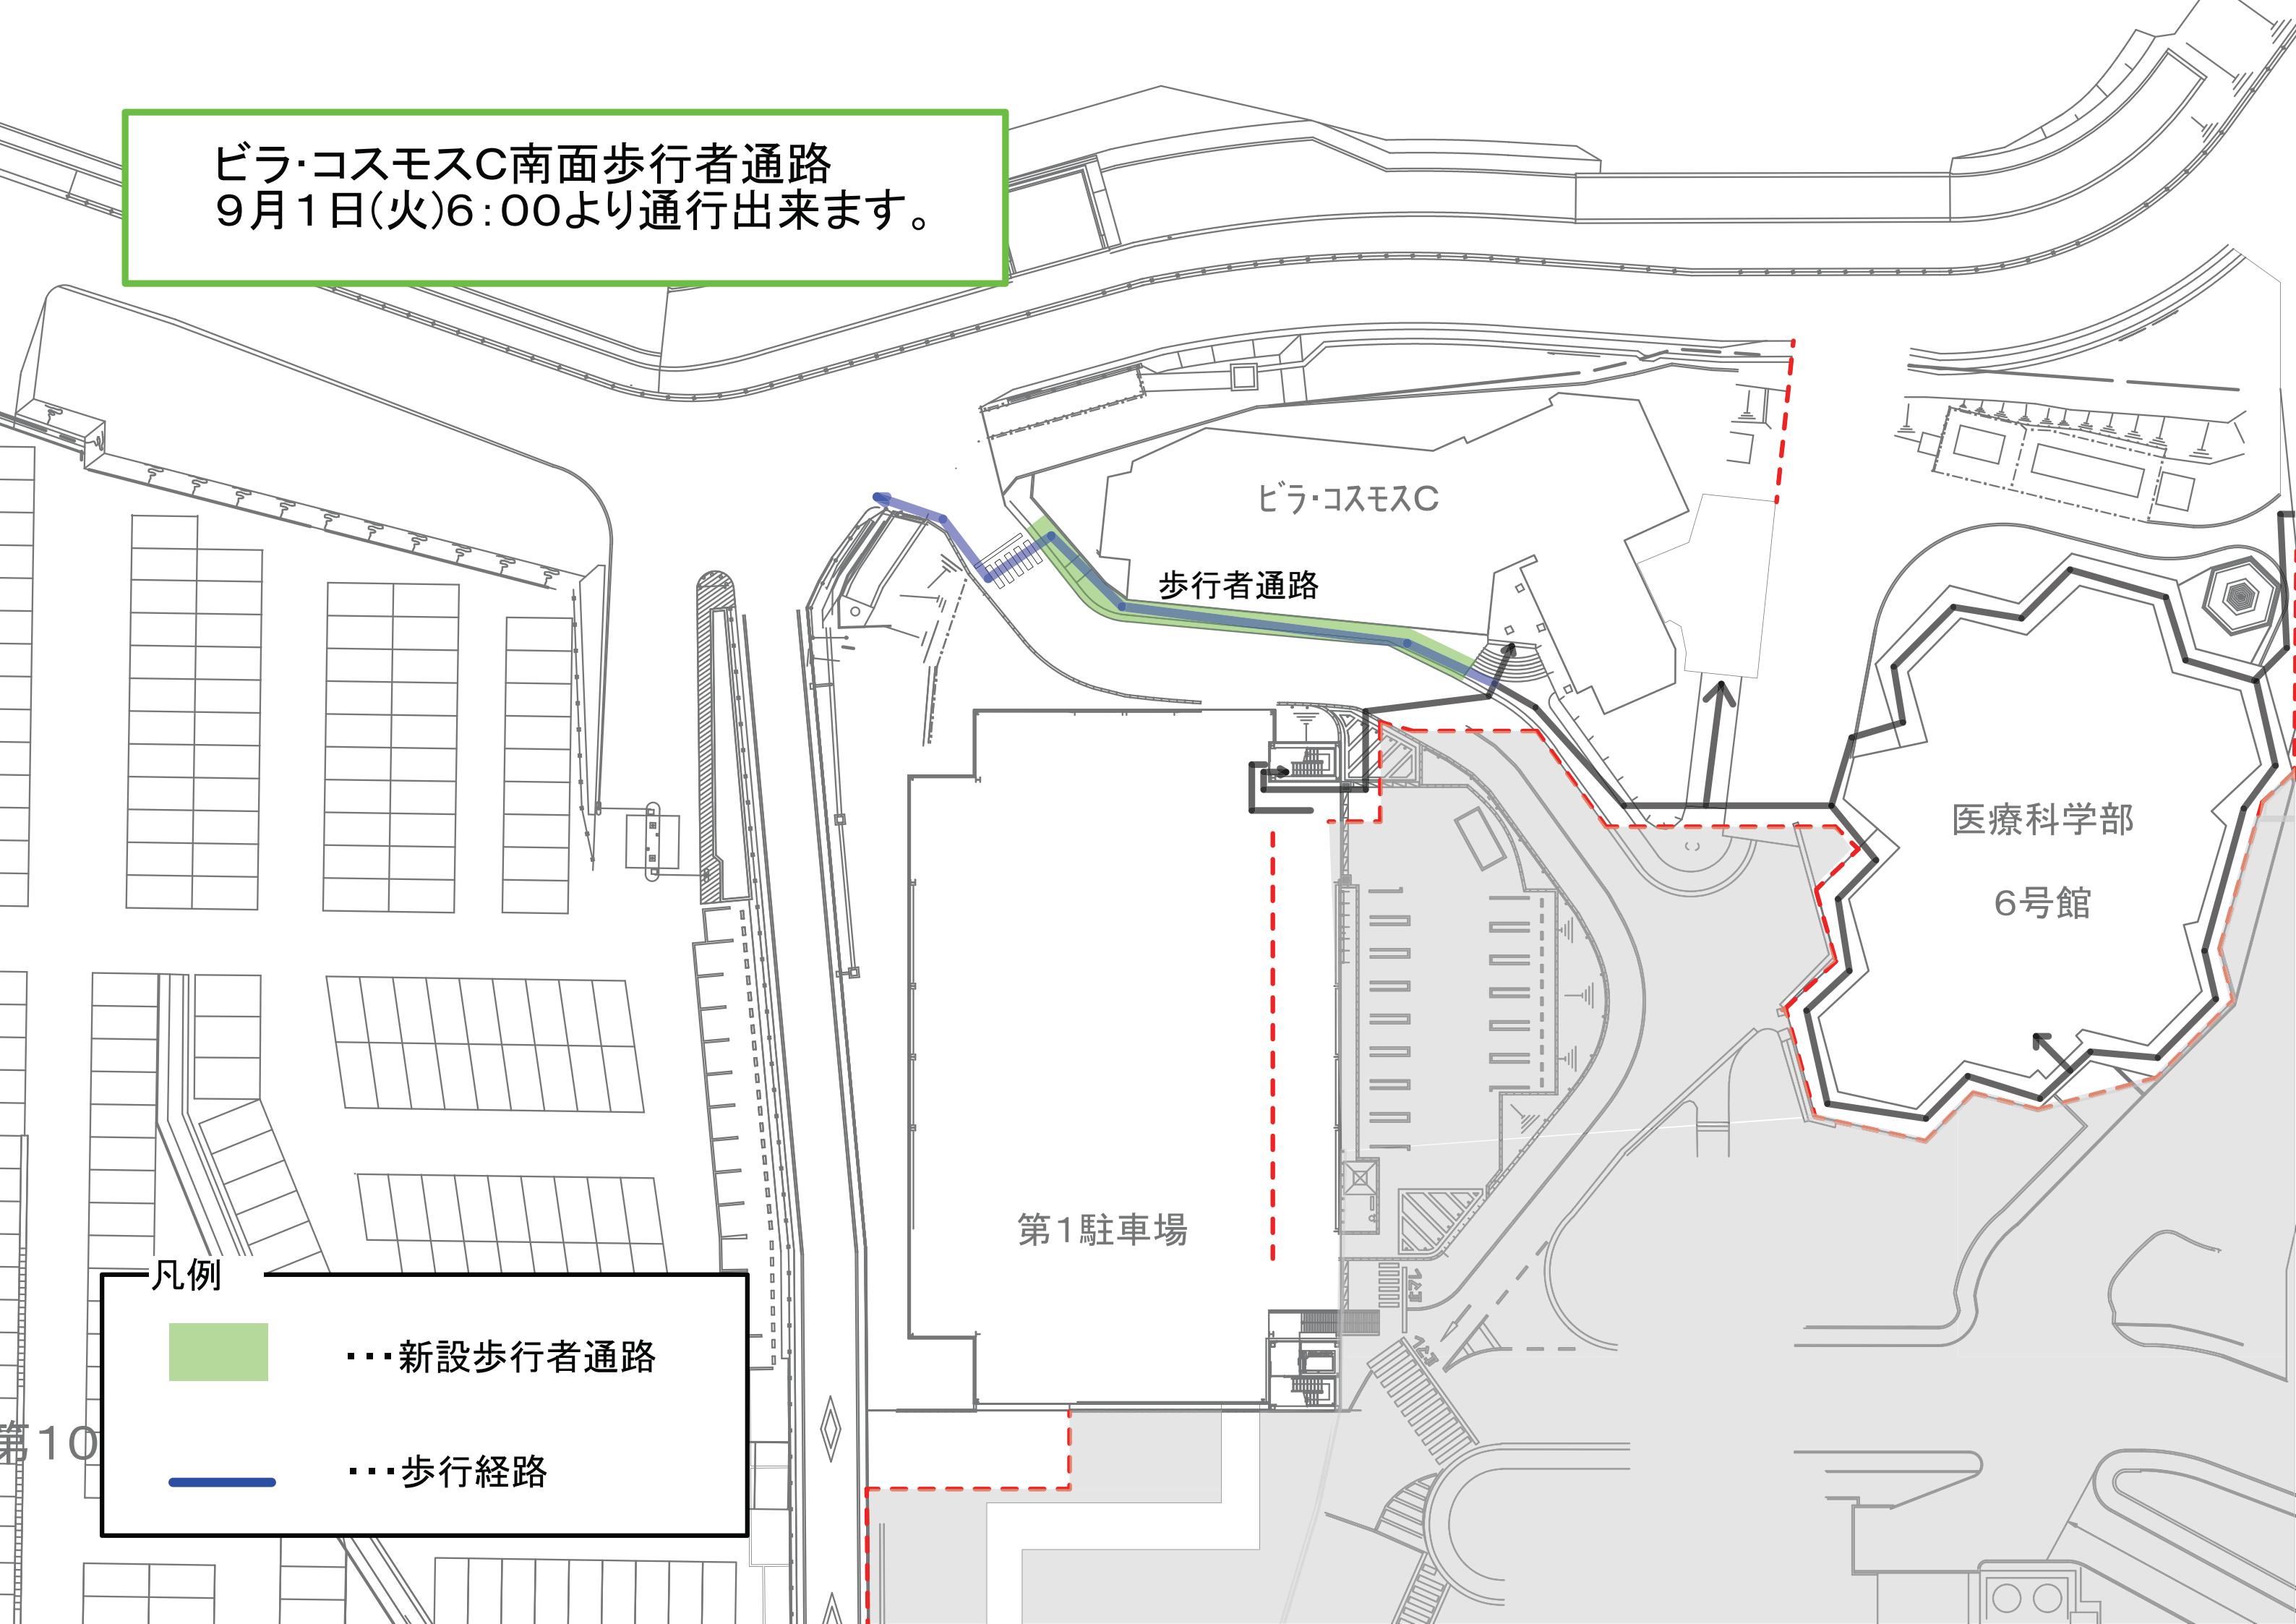

ビラ・コスモスC南面歩行者通路
9月1日(火)6:00より通行出来ます。

ビラ・コスモスC

歩行者通路

医療科学部

6号館

第1駐車場

凡例

・・・新設歩行者通路

・・・歩行経路