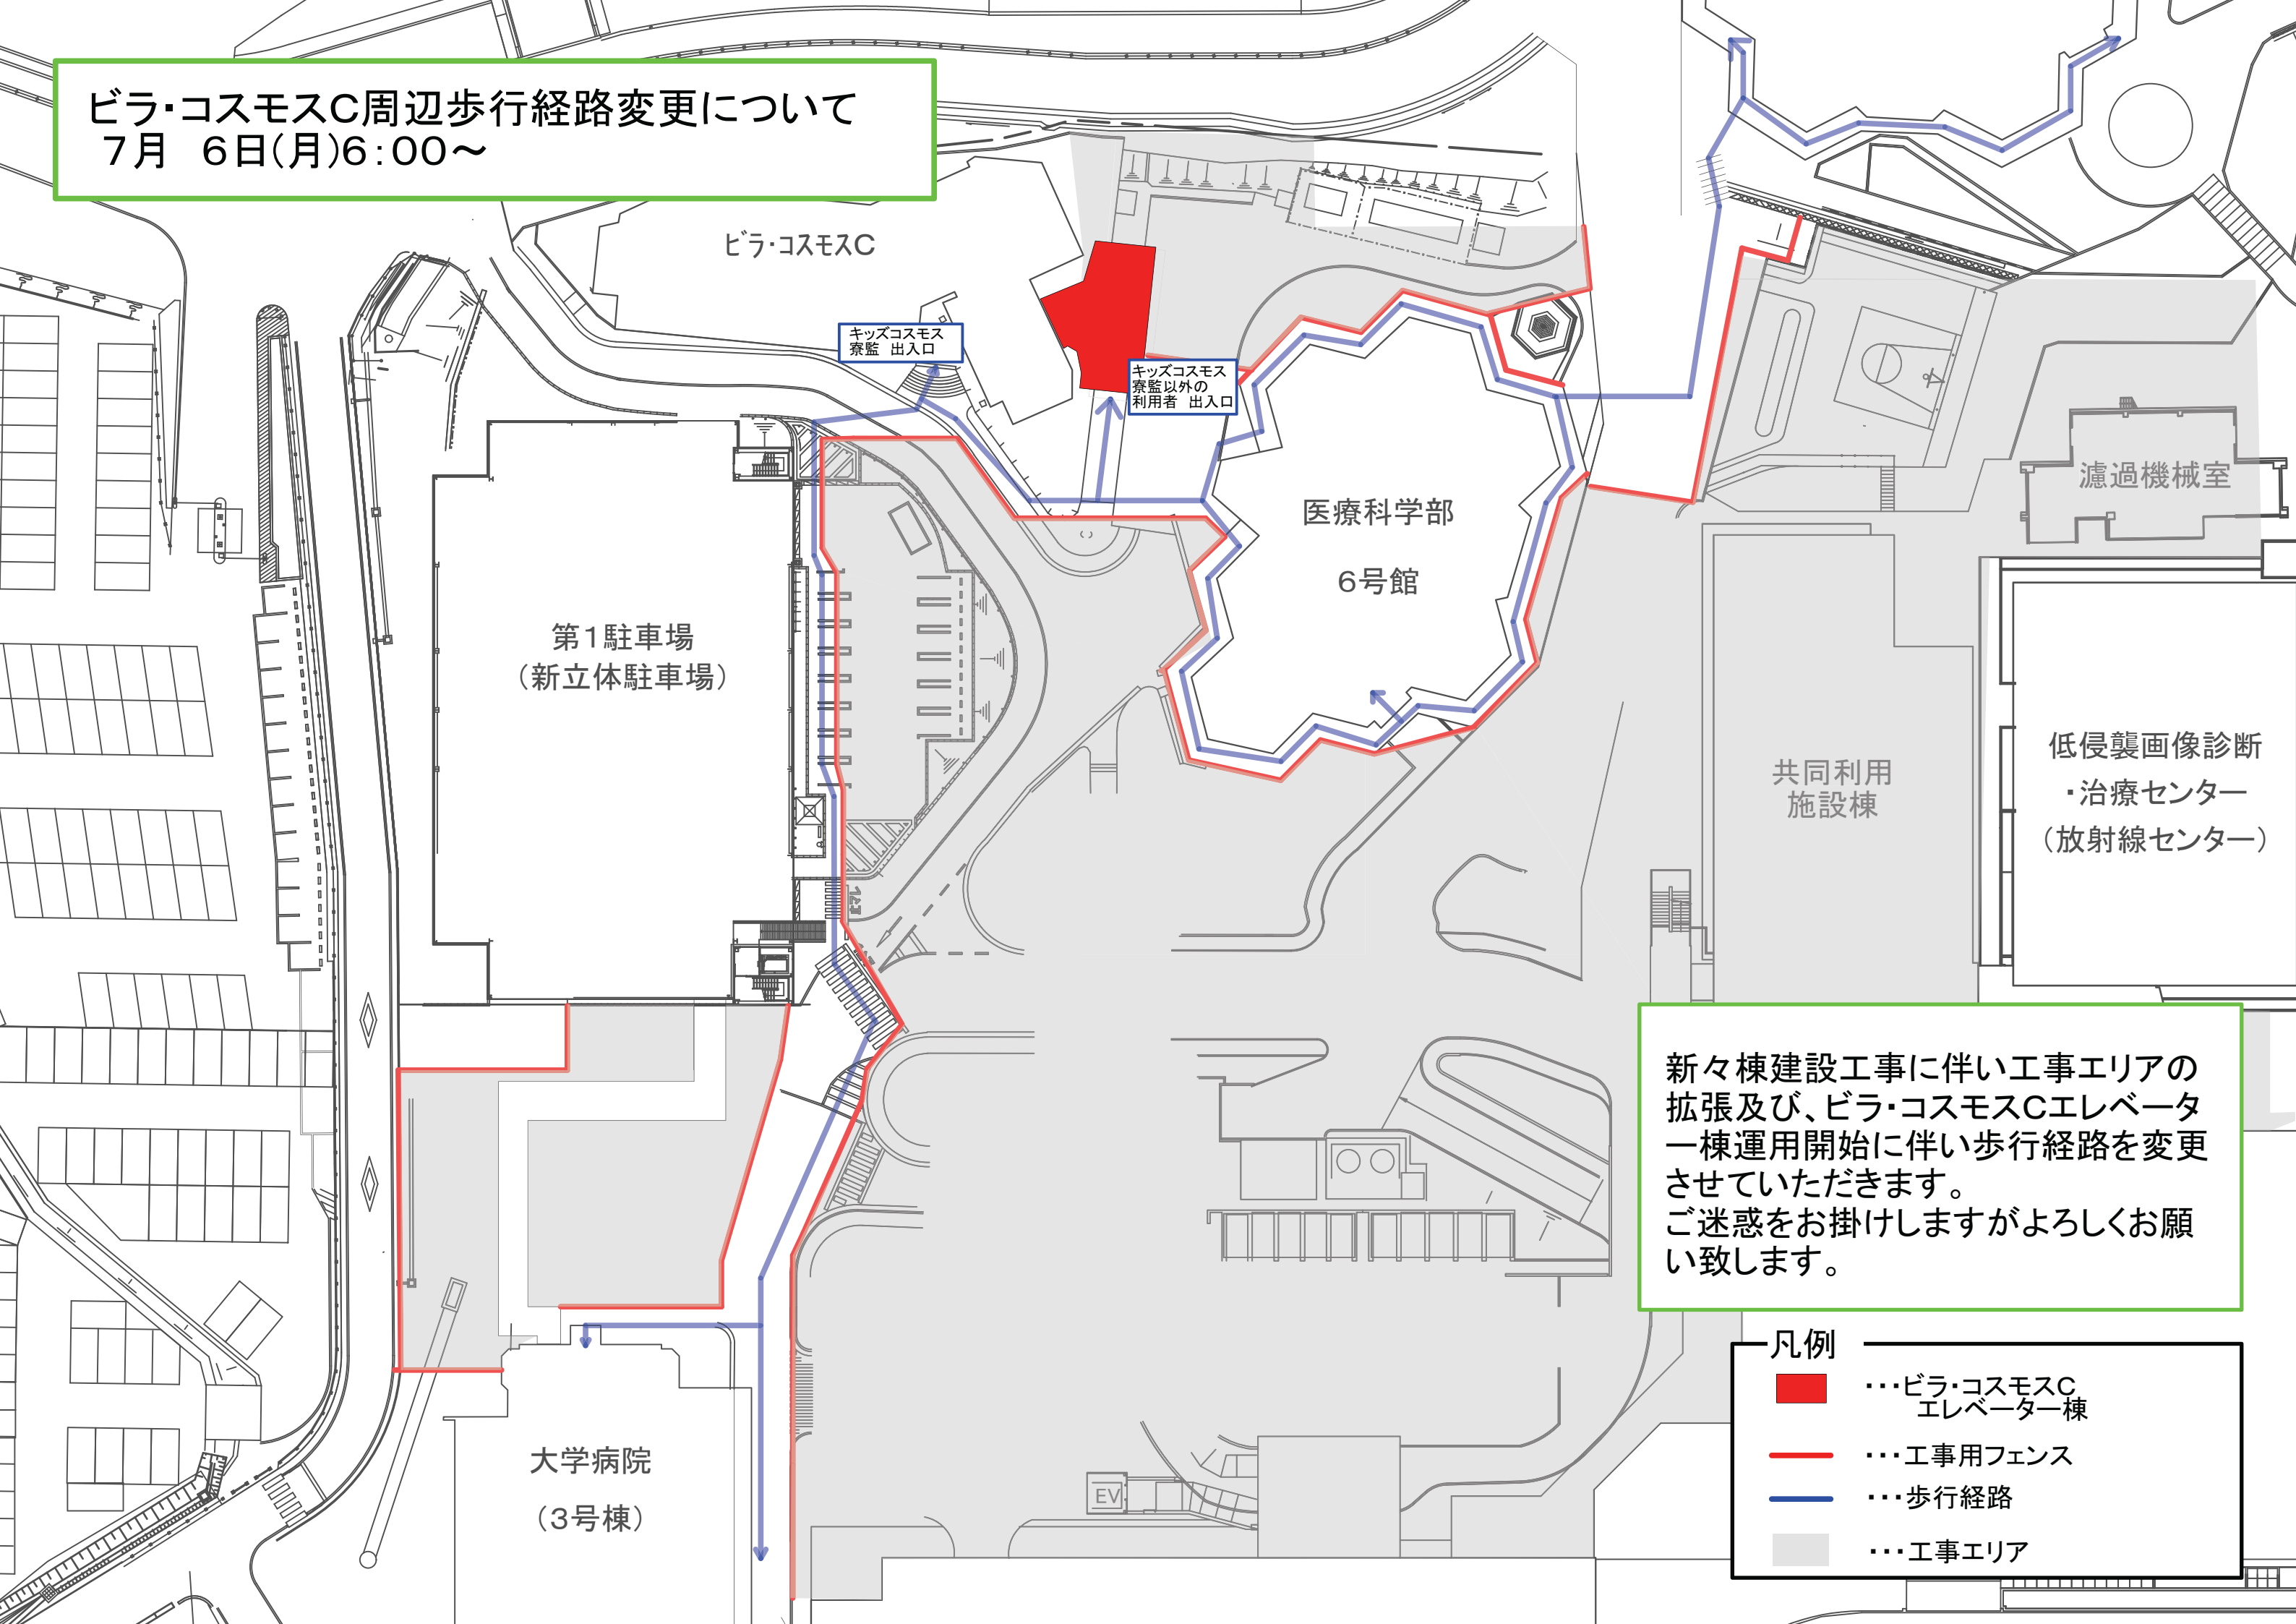

ビラ・コスモスC周辺歩行経路変更について
7月 6日(月)6:00~

新々棟建設工事に伴い工事エリアの
拡張及び、ビラ・コスモスCエレベータ
ー棟運用開始に伴い歩行経路を変更
させていただきます。
ご迷惑をお掛けしますがよろしくお願
い致します。

凡例	
	・・・ビラ・コスモスC エレベーター棟
	・・・工事用フェンス
	・・・歩行経路
	・・・工事エリア