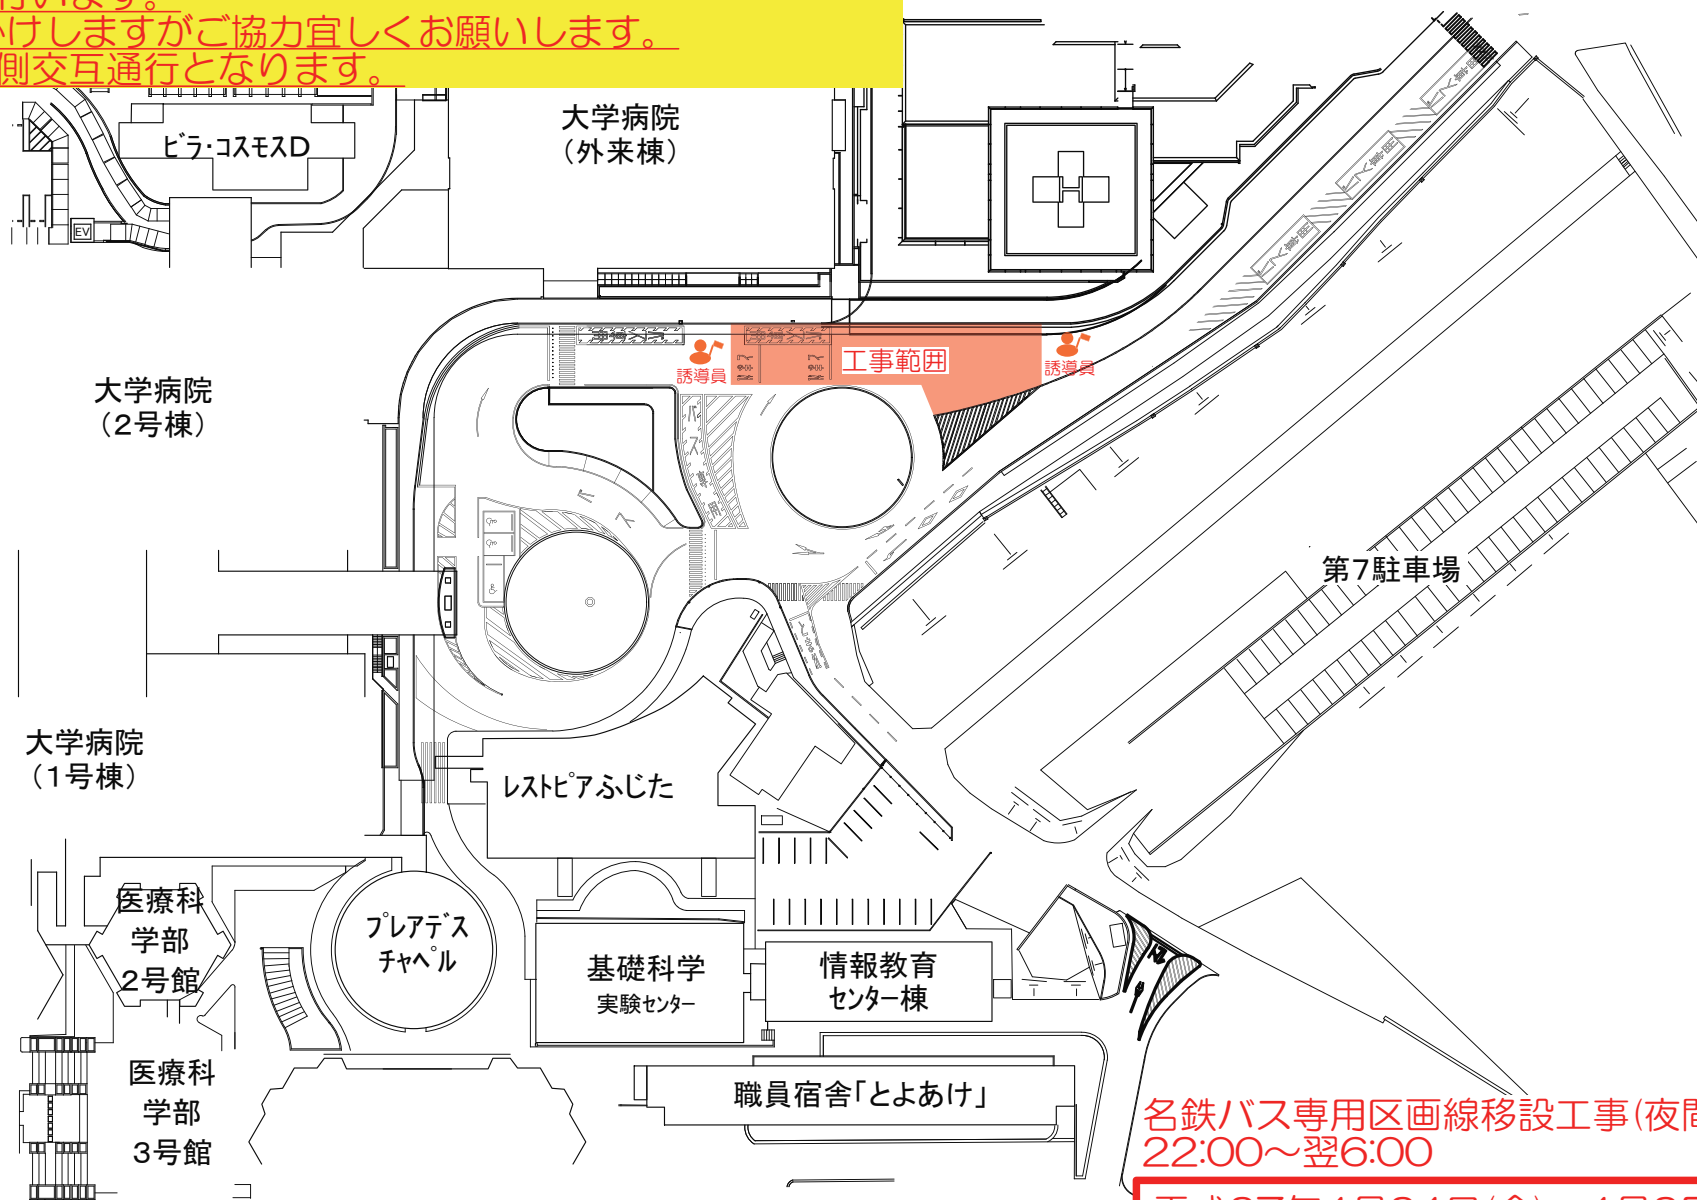

# 通行規制のお知らせ

正門修景工事に伴う名鉄バス専用区画線移設他工事を行う為、道路の交通規制を行います。

ご迷惑をお掛けしますがご協力宜しくお願いします。

※作業中は片側交互通行となります。

名鉄バス専用区画線移設工事(夜間工事)  
22:00~翌6:00

平成27年4月24日(金)・4月25日(土)

※工事計画に変更が生じる場合があります。