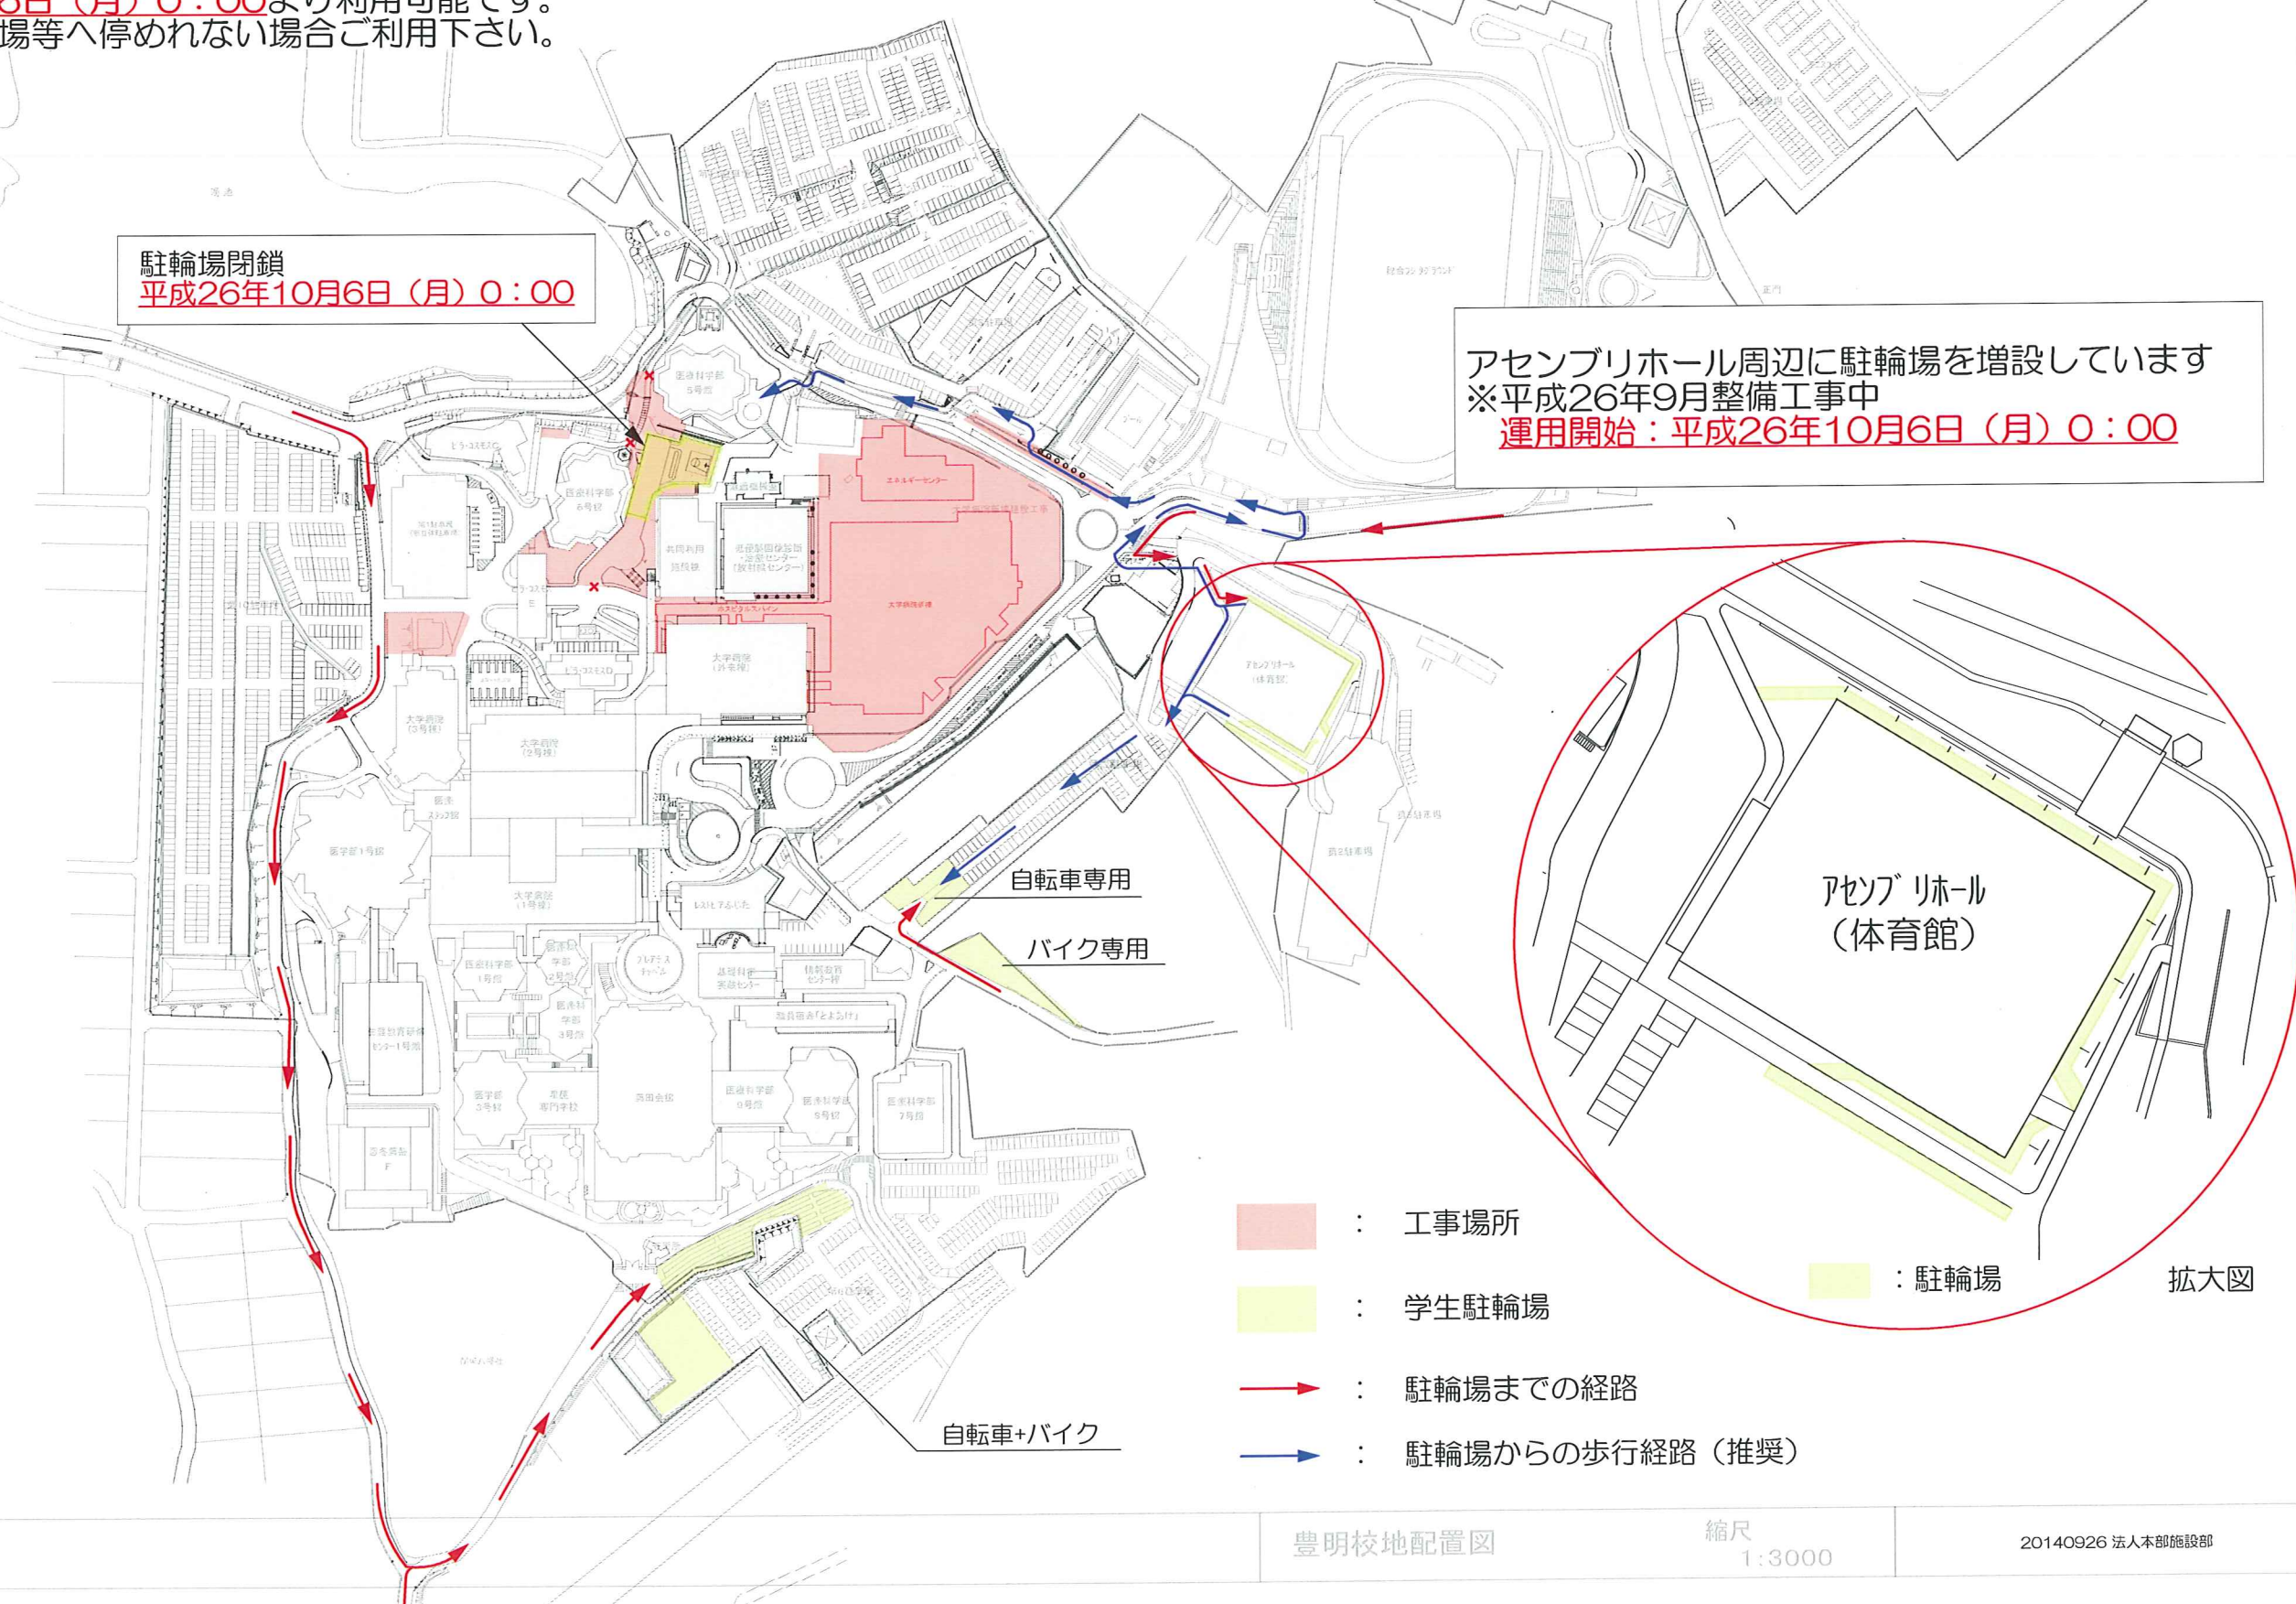

学生駐輪場案内

平成26年10月6日（月）0：00より医療科学部6号館東側駐輪場が閉鎖となります。
 つきましては通用門周辺駐輪場等のご利用をお願い致します。
 また、アセンブリホール外周にて駐輪場増設工事を行っており、
 平成26年10月6日（月）0：00より利用可能です。
 通用門周辺駐輪場等へ停めれない場合ご利用下さい。

駐輪場閉鎖
 平成26年10月6日（月）0：00

アセンブリホール周辺に駐輪場を増設しています
 ※平成26年9月整備工事中
 運用開始：平成26年10月6日（月）0：00

- : 工事場所
- : 学生駐輪場
- : 駐輪場までの経路
- : 駐輪場からの歩行経路（推奨）