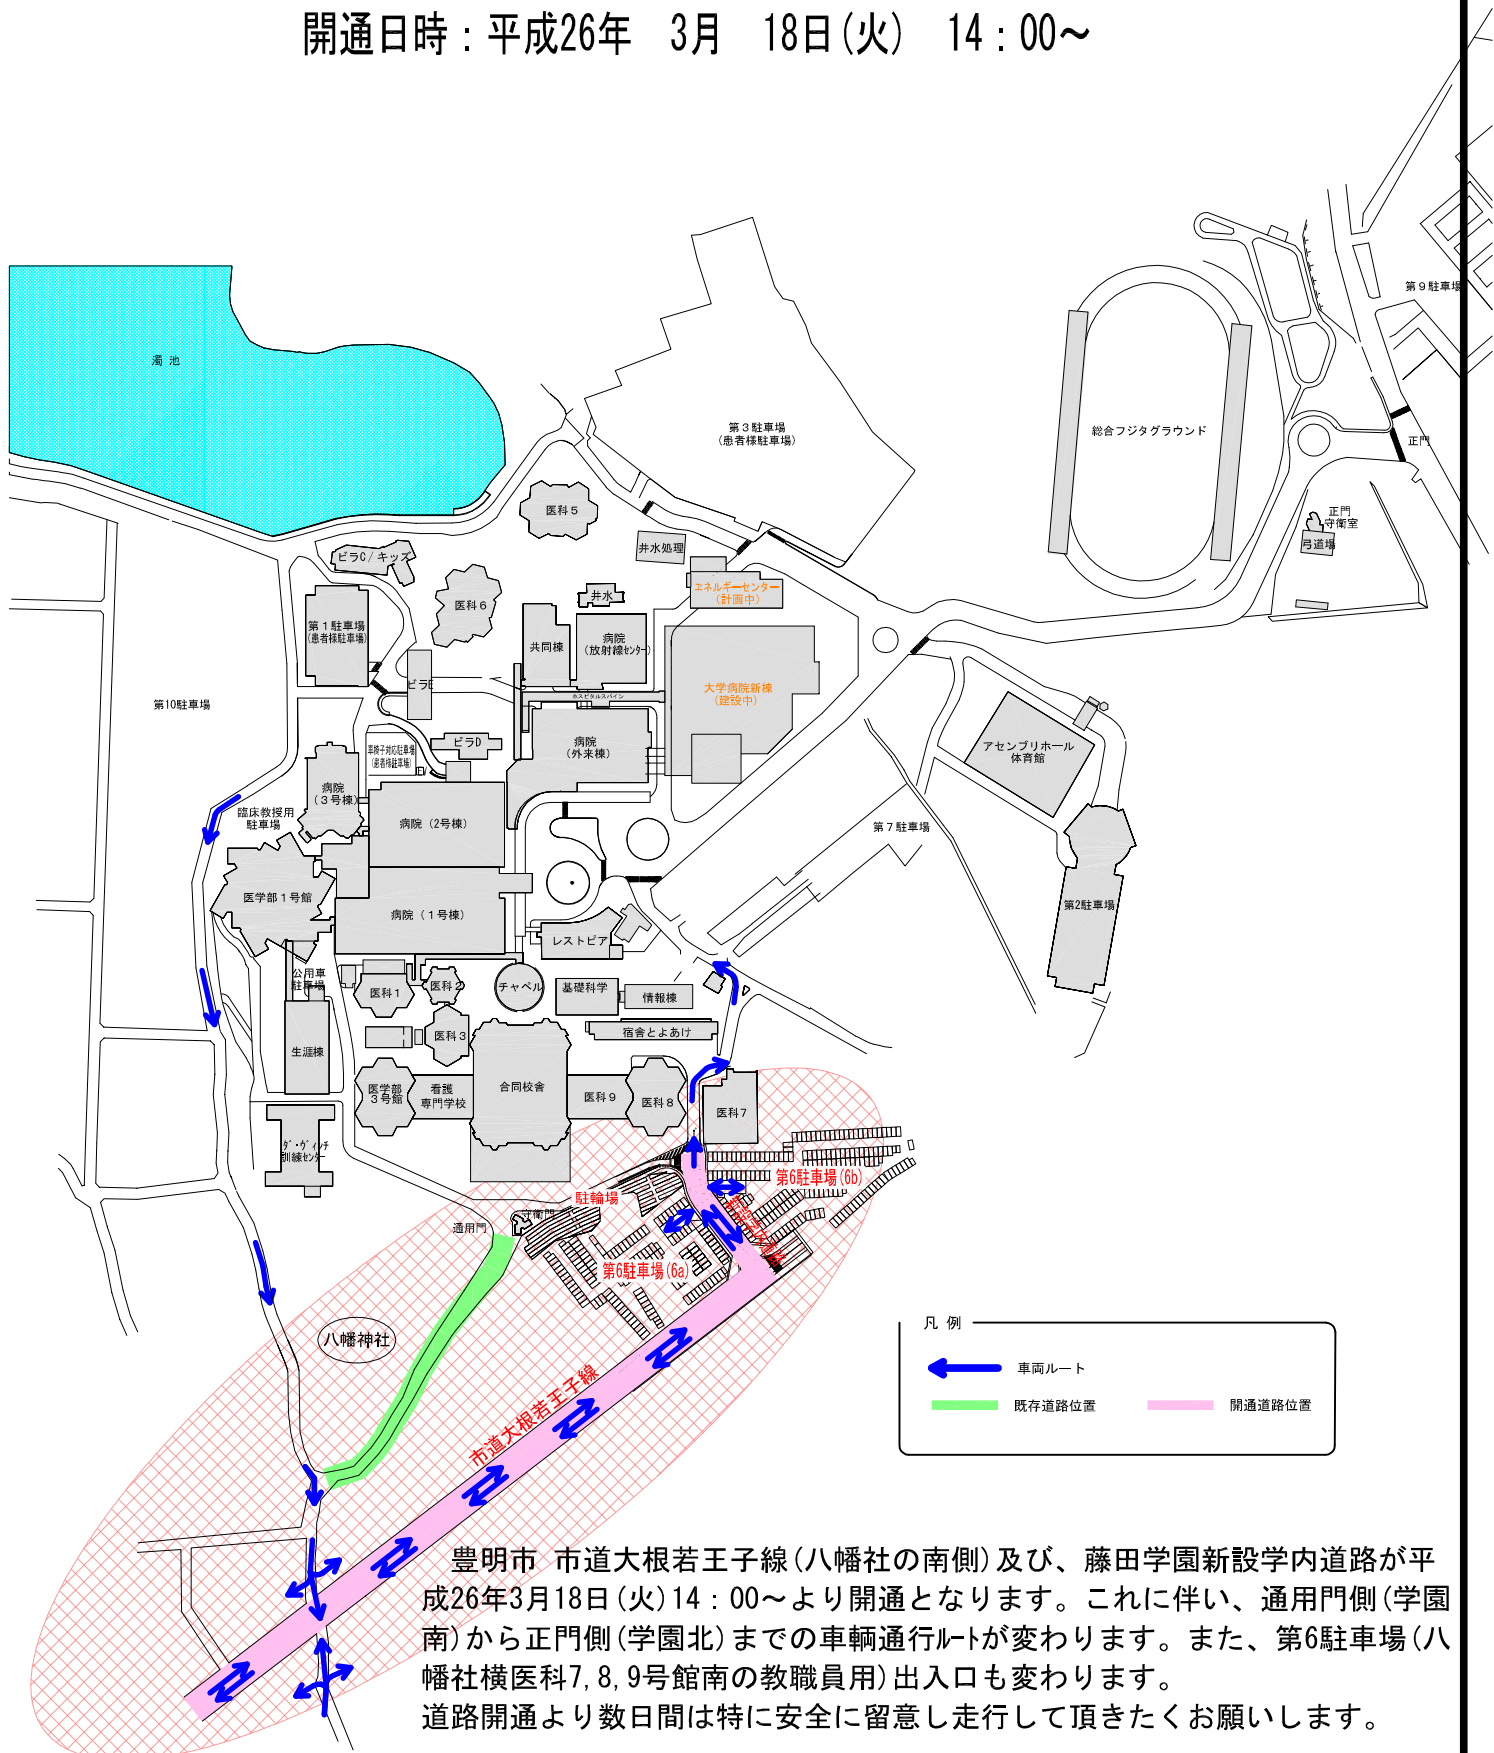

車輛ルート図

※病院玄関・正門へ行きやすくなりました※

開通日時：平成26年 3月 18日(火) 14:00~

豊明市 市道大根若王子線(八幡社の南側)及び、藤田学園新設学内道路が平成26年3月18日(火)14:00~より開通となります。これに伴い、通用門側(学園南)から正門側(学園北)までの車輛通行ルートが変わります。また、第6駐車場(八幡社横医科7, 8, 9号館南の教職員用)出入口も変わります。道路開通より数日間は特に安全に留意し走行して頂きたいをお願いします。

※道路工事は3/31(月)まで行う予定です。
駐車場内及び車道の一部で工事を行っています
が、通行は可能です。